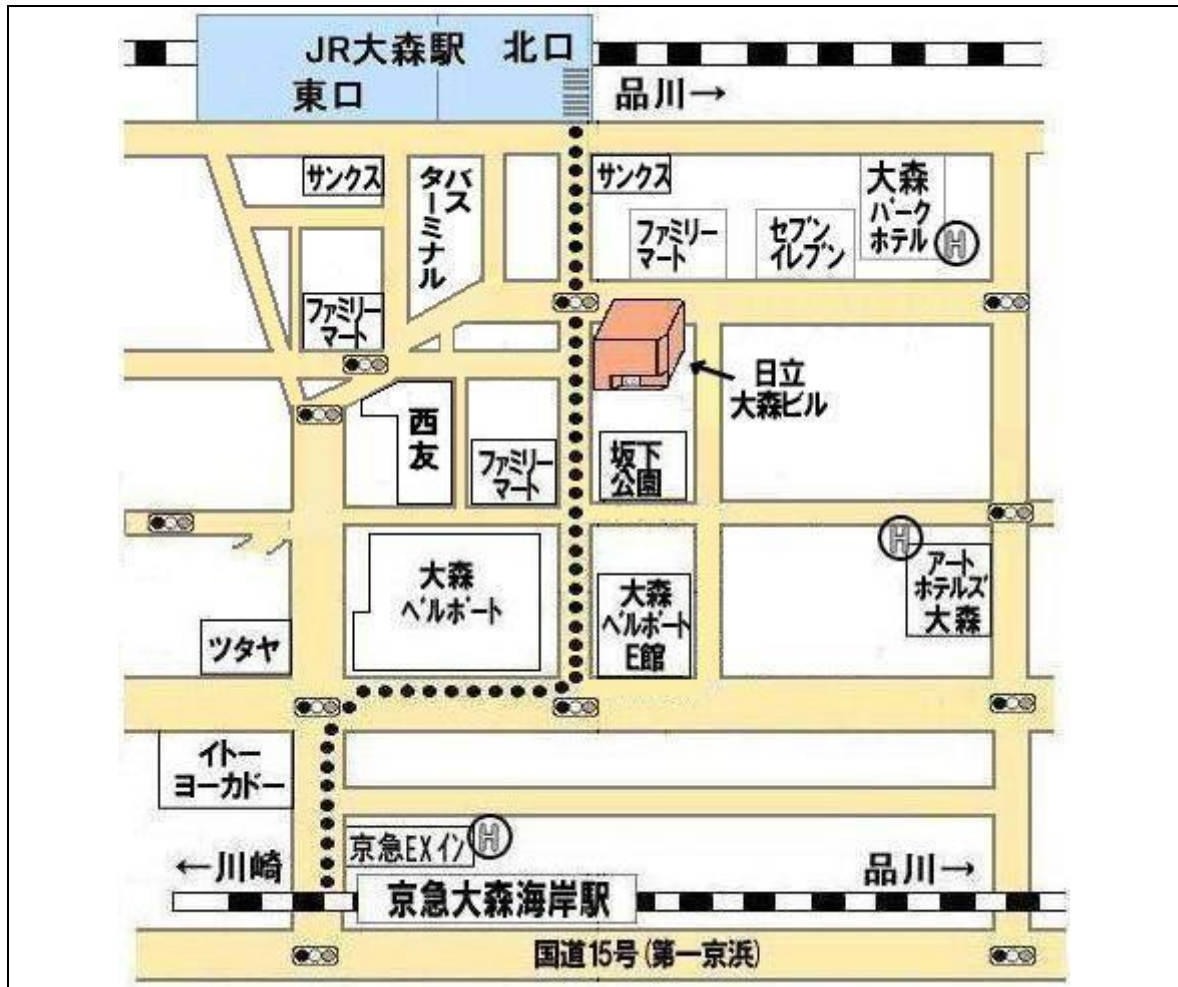

## 日立大森ビル会場のご案内

※車でのご来場はご遠慮ください。

### <最寄駅>

JR 京浜東北線 大森駅 徒歩 1分

京浜急行 大森海岸駅 徒歩 10分

☆こちらもおわせてご確認ください。(http://education.hitachi-solutions.co.jp/)

株式会社 日立ソリューションズ 教育部  
〒140-8512 東京都品川区南大井 6-23-1 日立大森ビル  
電話：03-5780-7572